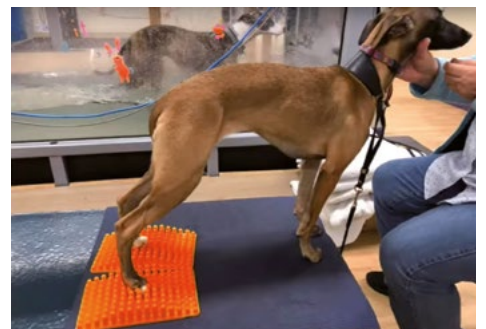

Dogs

Stability Wheel
Page 19

Disc'o'Sit
Page 36