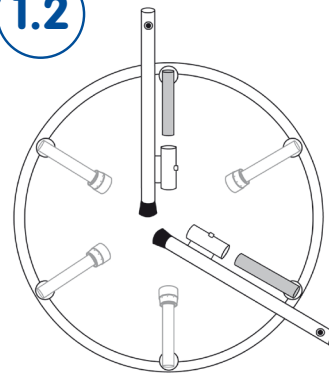

Trimilin Haltegriff - Montageanleitung

Assembly of Stabilizing Bar

Instructions de montage de la barre de maintien

www.trimilin.at www.trimilin.ch www.trimilin.com www.trimilin.de

1.1

1.2

1.3