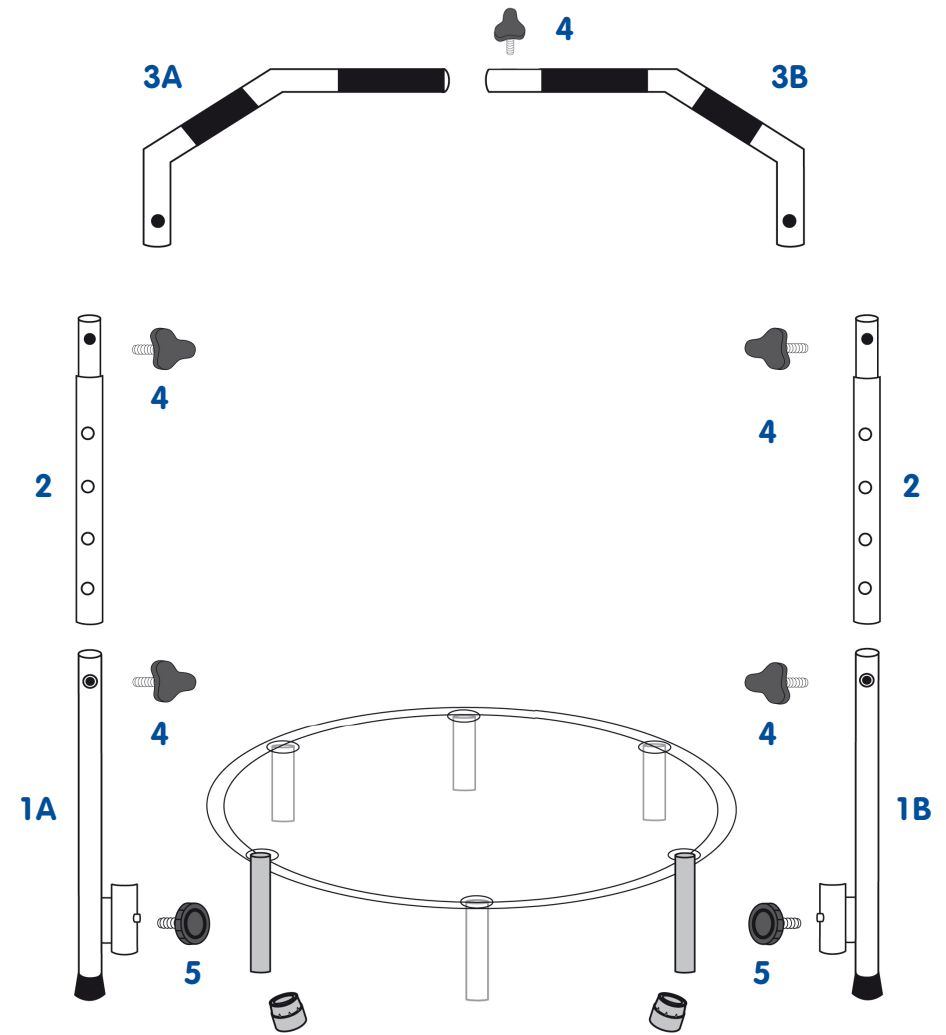

# Trimilin Haltegriff - Montageanleitung

Assembly of Stabilizing Bar

Instructions de montage de la barre de maintien

[www.trimilin.at](http://www.trimilin.at) [www.trimilin.ch](http://www.trimilin.ch) [www.trimilin.com](http://www.trimilin.com) [www.trimilin.de](http://www.trimilin.de)